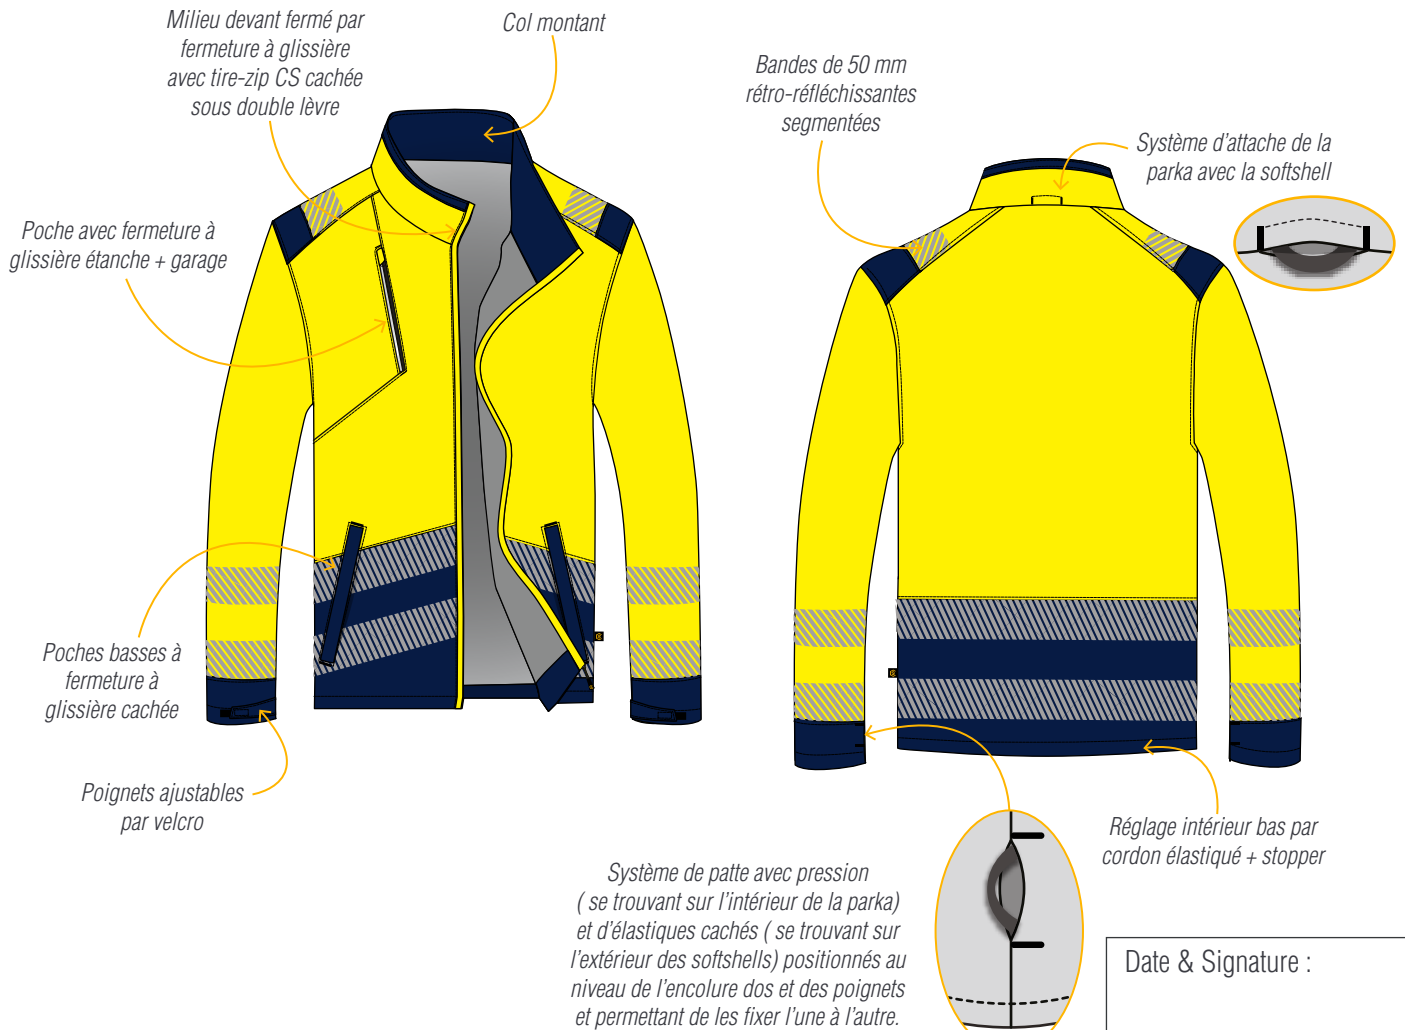

CEPOVETT
S A F E T Y

INTERPERIES HV

9S02 3042 SOFTSHELL TATRAS

Le + Produit

Softshell 3 couches
Coupe sport pour un look plus «MODERNE»

THERMO
RÉGULATEUR

SYSTÈME
MODULAIRE

DOS
ALLONGÉ

COUPE VENT

DÉPERLANT

DESCRIPTION

Entretien ménager
Tailles S à 3XL

NORMES

EPI catégorie 2
HV42

EN ISO 20471
2013 + A1 : 2016
Classe 2
MAX 25 CYCLES

MATIERES

Softshell 3 couches
Extérieur Ripstop 89% PES 11% TPU 360 gr/m²
Membrane PU
Intérieur polaire

COLORIS

Date & Signature :