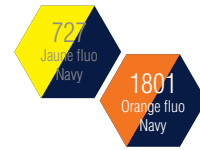

Softshell 3 couches
Extérieur Ripstop 89% PES 11% TPU 360 gr/m²
Membrane PU
Intérieur polaire

COLORIS

Date & Signature :